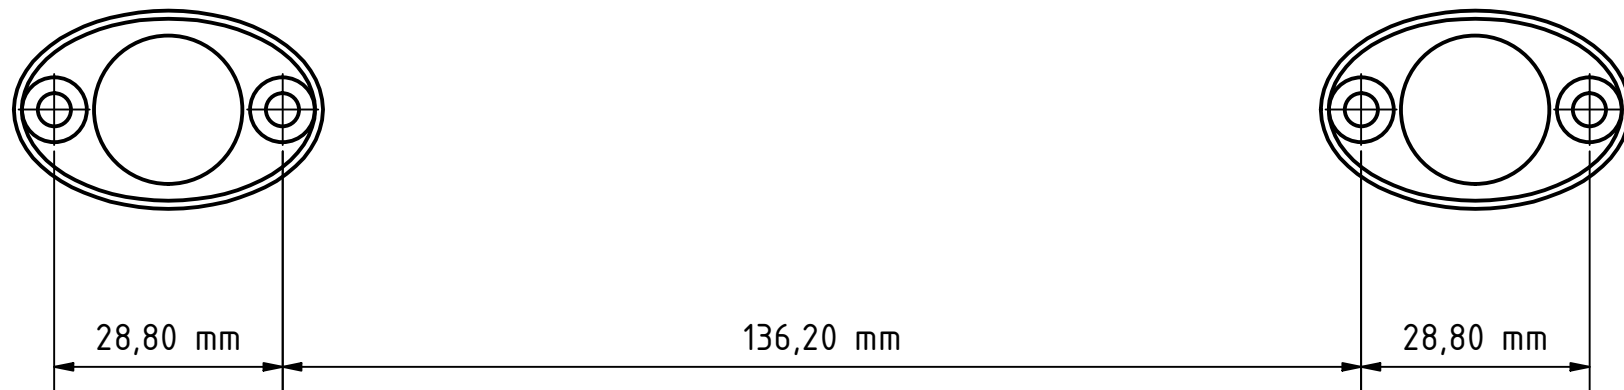

Bohrschablone

ultraMEDIC[®]

ultraPOUCH
BASIC

Artikel: SAN-7290
Version 1 (10.24)